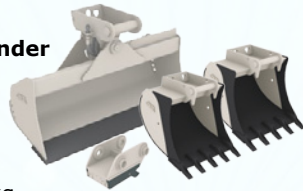

**Alle Jahre wieder ...
...werden die Preise angepasst.
Sichern Sie sich noch
eine Maschine zum „alten“ Preis
JCB 8029 MINIBAGGER**

Zielgerade

Zusatzoptionen gegen Aufpreis:

Löffelpaket

- 1x Schnellwechsler
- 2x Tieflöffel SB nach Wahl
- 1x Grabenräumlöffel mit 1 Zylinder

**Löffelpaket
2.965,-**

ab 29.990,-€**

**zzgl. Überführung 650,-€

Betriebsgewicht	2.867 kg
Brutto-Motorleistung	24,7 PS / 18,4 kW
Länge Löffelstiel	1.300 mm
Grabtiefe	2.740 mm
Reichweite am Boden	4.660 mm
Maschinenbreite	1.550 mm

Ausstattung:
ROPS & TOPS Komfortkabine mit Sicherheitsschutzfolie, 300 mm breite Gummiketten, gefederter Fahrersitz mit Textilbezug, Deutsche Ausführung, Planierschild, Umschaltventil von einwirkende (Hammer) auf doppeltwirkende Funktion, Zusatzscheinwerfer an Kabine montiert, Batterie Hauptschalter, HD-Schwenkausleger mit Büchsen, Außenspiegel rechts und links, Radiovorbereitung, Servohydraulische ISO Vorsteuerung, Hammer-/ Scheren- und Schwenklöffelhydraulik, elektroproportional auf Joystick; SBSV für Ausleger und Löffelstiel

Betriebsgewicht	4.792 kg
Brutto-Motorleistung	35,7 PS / 47,8 kW
Länge Löffelstiel	1.450 mm
Grabtiefe	3.330 mm
Reichweite am Boden	5.710 mm
Maschinenbreite	1.950 mm

Ausstattung:

Komfortkabine, Frontscheibe mit Sicherheitsschutzfolie
400 mm breite Gummiketten, Hammer-/Scheren und Schwenklöffelhydraulik, el.prop., Luftgefederter und elektrisch beheizter Komfortsitz, Textilbezug, Deutsche Ausführung (inklusive LiveLink), Planierschild für 400 mm breite Ketten, Außenspiegel rechts und links, Schwenkausleger mit Büchsen, Fettpresse und Kartusche, SBSV für Schild, Ausleger und Löffelstiel